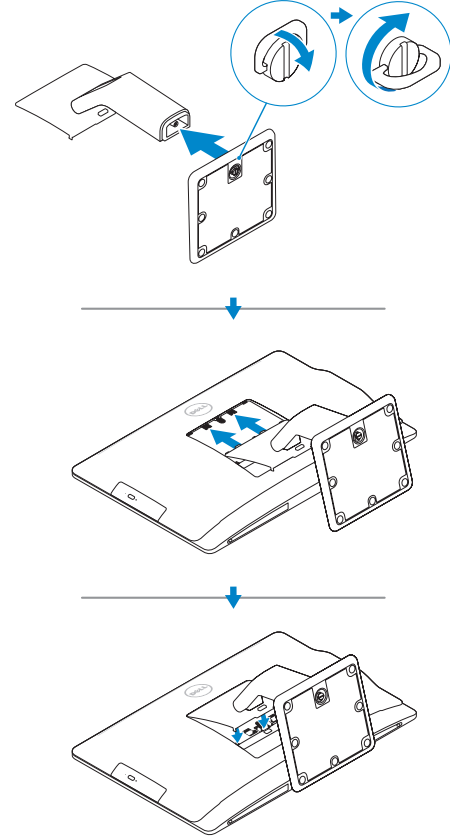

OptiPlex 9030 AIO

Quick Start Guide

Guide d'information rapide
Guia de iniciação rápida
Hızlı Başlangıç Kılavuzu
دليل البدء السريع

1 Set up the stand

Installez le socle
Instalar o suporte
Ayağı kurma
إعداد الحامل

2 Connect the keyboard and mouse

Connectez le clavier et la souris
Ligar o teclado e o rato
Klavye ve farenin bağlanması
قم بتوصيل لوحة المفاتيح والماوس

3 Connect the network cable (optional)

Connectez le câble réseau (facultatif)
Ligar o cabo de rede (opcional)
Ağ kablosunu takın (isteğe bağlı)
قم بتوصيل كبل الشبكة (اختياري)

4 Connect the power cable

Connectez le câble d'alimentation
Ligar o cabo de alimentação
Güç kablosunu takın
قم بتوصيل كبل التيار

5 Turn on your computer

Mettez votre ordinateur sous tension
Ligar o computador
Bilgisayarınızı açın
قم بتشغيل الكمبيوتر