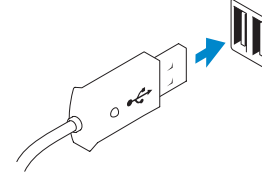

OptiPlex 9030 AIO

Quick Start Guide

Guide d'information rapide
Guia de iniciação rápida
Hızlı Başlangıç Kılavuzu
دليل البدء السريع

1 Set up the stand

Installez le socle
Instalar o suporte
Ayağı kurma
إعداد الحامل

2 Connect the keyboard and mouse

Connectez le clavier et la souris
Ligar o teclado e o rato
Klavye ve farenin bağlanması
قم بتوصيل لوحة المفاتيح والماوس

3 Connect the network cable (optional)

Connectez le câble réseau (facultatif)
Ligar o cabo de rede (opcional)
Ağ kablosunu takın (isteğe bağlı)
قم بتوصيل كبل الشبكة (اختياري)